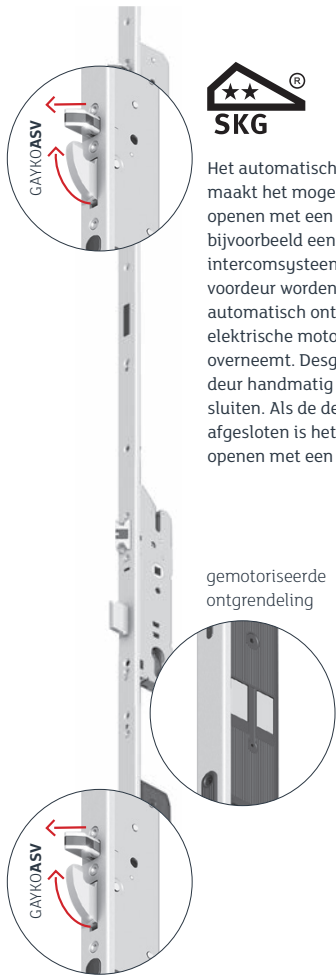

5-punts automatisch elektronisch veiligheidsslot met 2 haken (gelijklopend), 2 schoten 1 nachtschoot (nr. 435600)**.

Het automatische elektronisch veiligheidsslot maakt het mogelijk om de voordeur te openen met een openingsmodule zoals bijvoorbeeld een vingerscanner of een intercomsysteem. Bij het openen van de voordeur worden de haken en de schoten automatisch ontgrendeld. In het slot is een elektrische motor geïntegreerd die deze taak overneemt. Desgewenst is het mogelijk om de deur handmatig met de sleutel te openen en sluiten. Als de deur met de nachtschoot is afgesloten is het niet mogelijk de deur te openen met een openingsmodule.

gemotoriseerde ontgrendeling

Motorslot met 2 haken (gelijklopend), 4 pennen en 1 nachtschoot (nr. 453100)**.