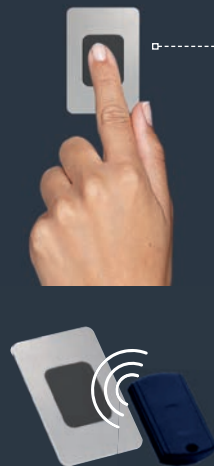

## Transponder in plaats van sleutel zoeken.

Een geprogrammeerde transponder in je zak is alles wat je nodig hebt!

De Smart TOUCH aan de deur controleert bij toenadering van de hand of u bevoegd bent en opent automatisch het motorslot of het automatische veiligheidsslot met A-opener. Het is ook mogelijk om de Smart TOUCH aan de achterzijde van de greep te monteren.