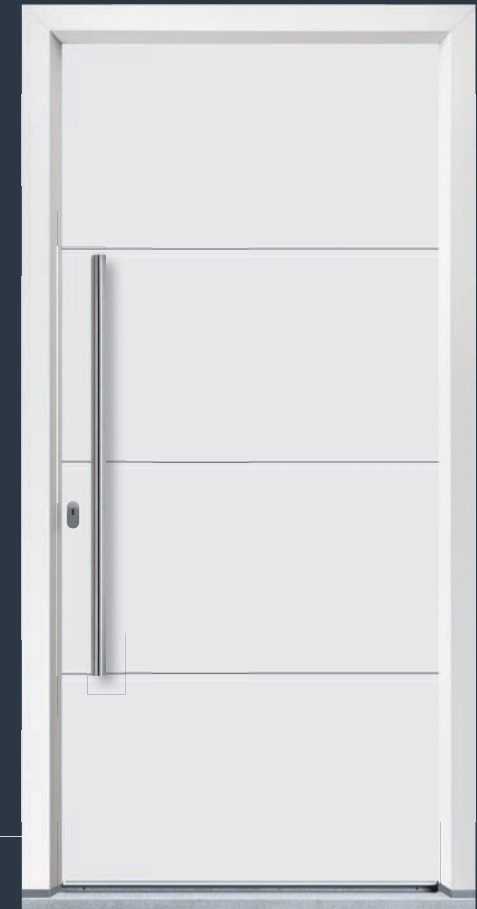

Model: T1-202-00

buiten met groeven
buiten vleugeloverdekkend

Kleur: wit

Greep: AG038-1 RVS rond, 1000 mm