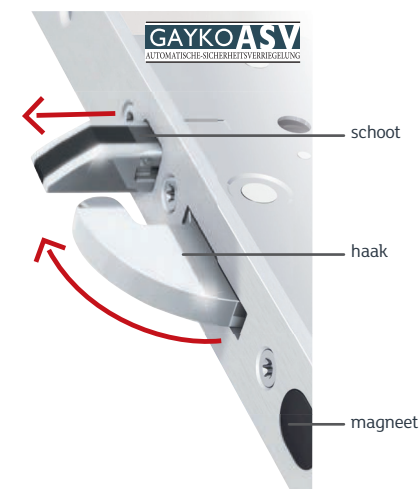

SafeGA® 5000

RC2 getest en gecertificeerd veiligheidsuitrusting volgens DIN EN 1627

- **3-voudige** vergrendeling met 2 tegenlopende haken en 1 nachtschoot
- scharnierzijde beveiliging
- GAYKO Saturn - veiligheidscilinder met veiligheidskaart (klasse 71 volgens DIN 18252)
- Veiligheidsrozet ingebouwd vlakliggend op de vleugel
- cilinder beschermt tegen uitboren en uittrekken.
- beveiligde deurpaneel (**RC2/SKG getest**)

GAYKOASV 5-punts automatische veiligheidsvergrendeling voor uitvoering **500PLUS** en **SafeGA®5000** optioneel verkrijgbaar.*

Advies van een anti-inbraakdeskundigen

Kies voor de uitvoering GAYKO**SafeGA® 5000 / RC2** veiligheid getest en gecertificeerd volgens DIN EN 1627ff voor een echte inbraakwerende deur.

Uw GAYKO vakpartner adviseert u graag.

GAYKOASV – het automatische veiligheidsslot voor voordeuren

▪ 5-punts automatische veiligheidsvergrendeling in gesloten toestand.

Wanneer de deur met de dagschoot in het slot valt, maken de magneten contact waardoor de schoten bij de bovenste en onderste haak worden geactiveerd en verzorgen dat de haken automatisch sluiten en blokkeren. Hierdoor is de voordeur effectief beveiligd.

▪ Gesloten = veilig afgesloten*

De voordeur is al in gesloten toestand zo veilig als een vergrendelde deur.