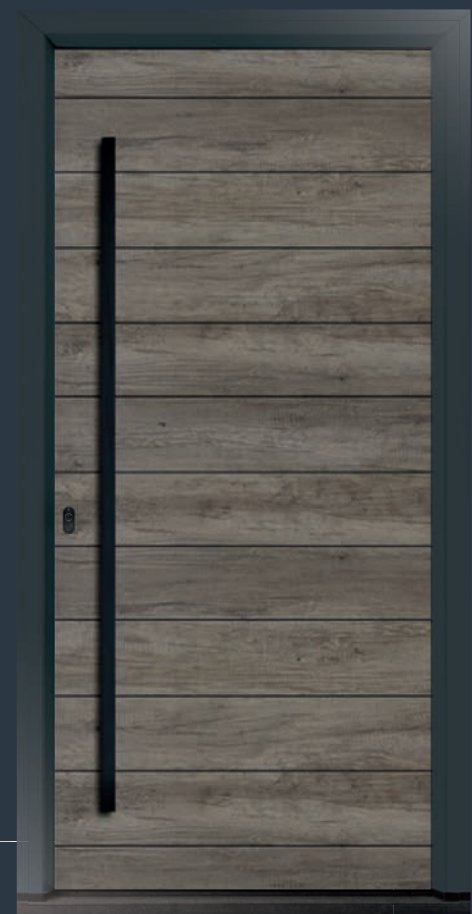

Model: D1-700-00
pure dekor stijl buiten met V-groef
zwart RAL 9005
buiten vleugeloverdekkend

Kleur: grafietzwart Spectral ultramat (kozijn)
Monument Oak (paneel)

Greep: AG138-76 fijnstructuur zwart
RAL 9005 halfrond, 1600 mm