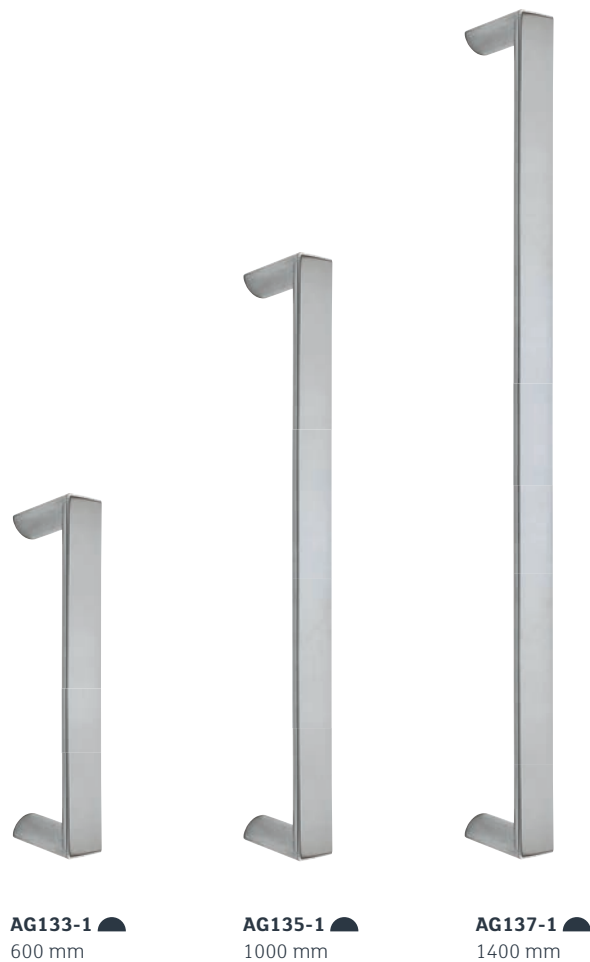

De afgebeelde stanggrepen zijn
verkrijgbaar in de volgende afmetingen:

Uitvoering

90° steunen, 40 mm breed

AG133-1	600 mm
AG134-1	800 mm
AG135-1	1000 mm
AG136-1	1200 mm
AG137-1	1400 mm
AG138-1	1600 mm
AG139-1	1800 mm
AG140-1	2000 mm