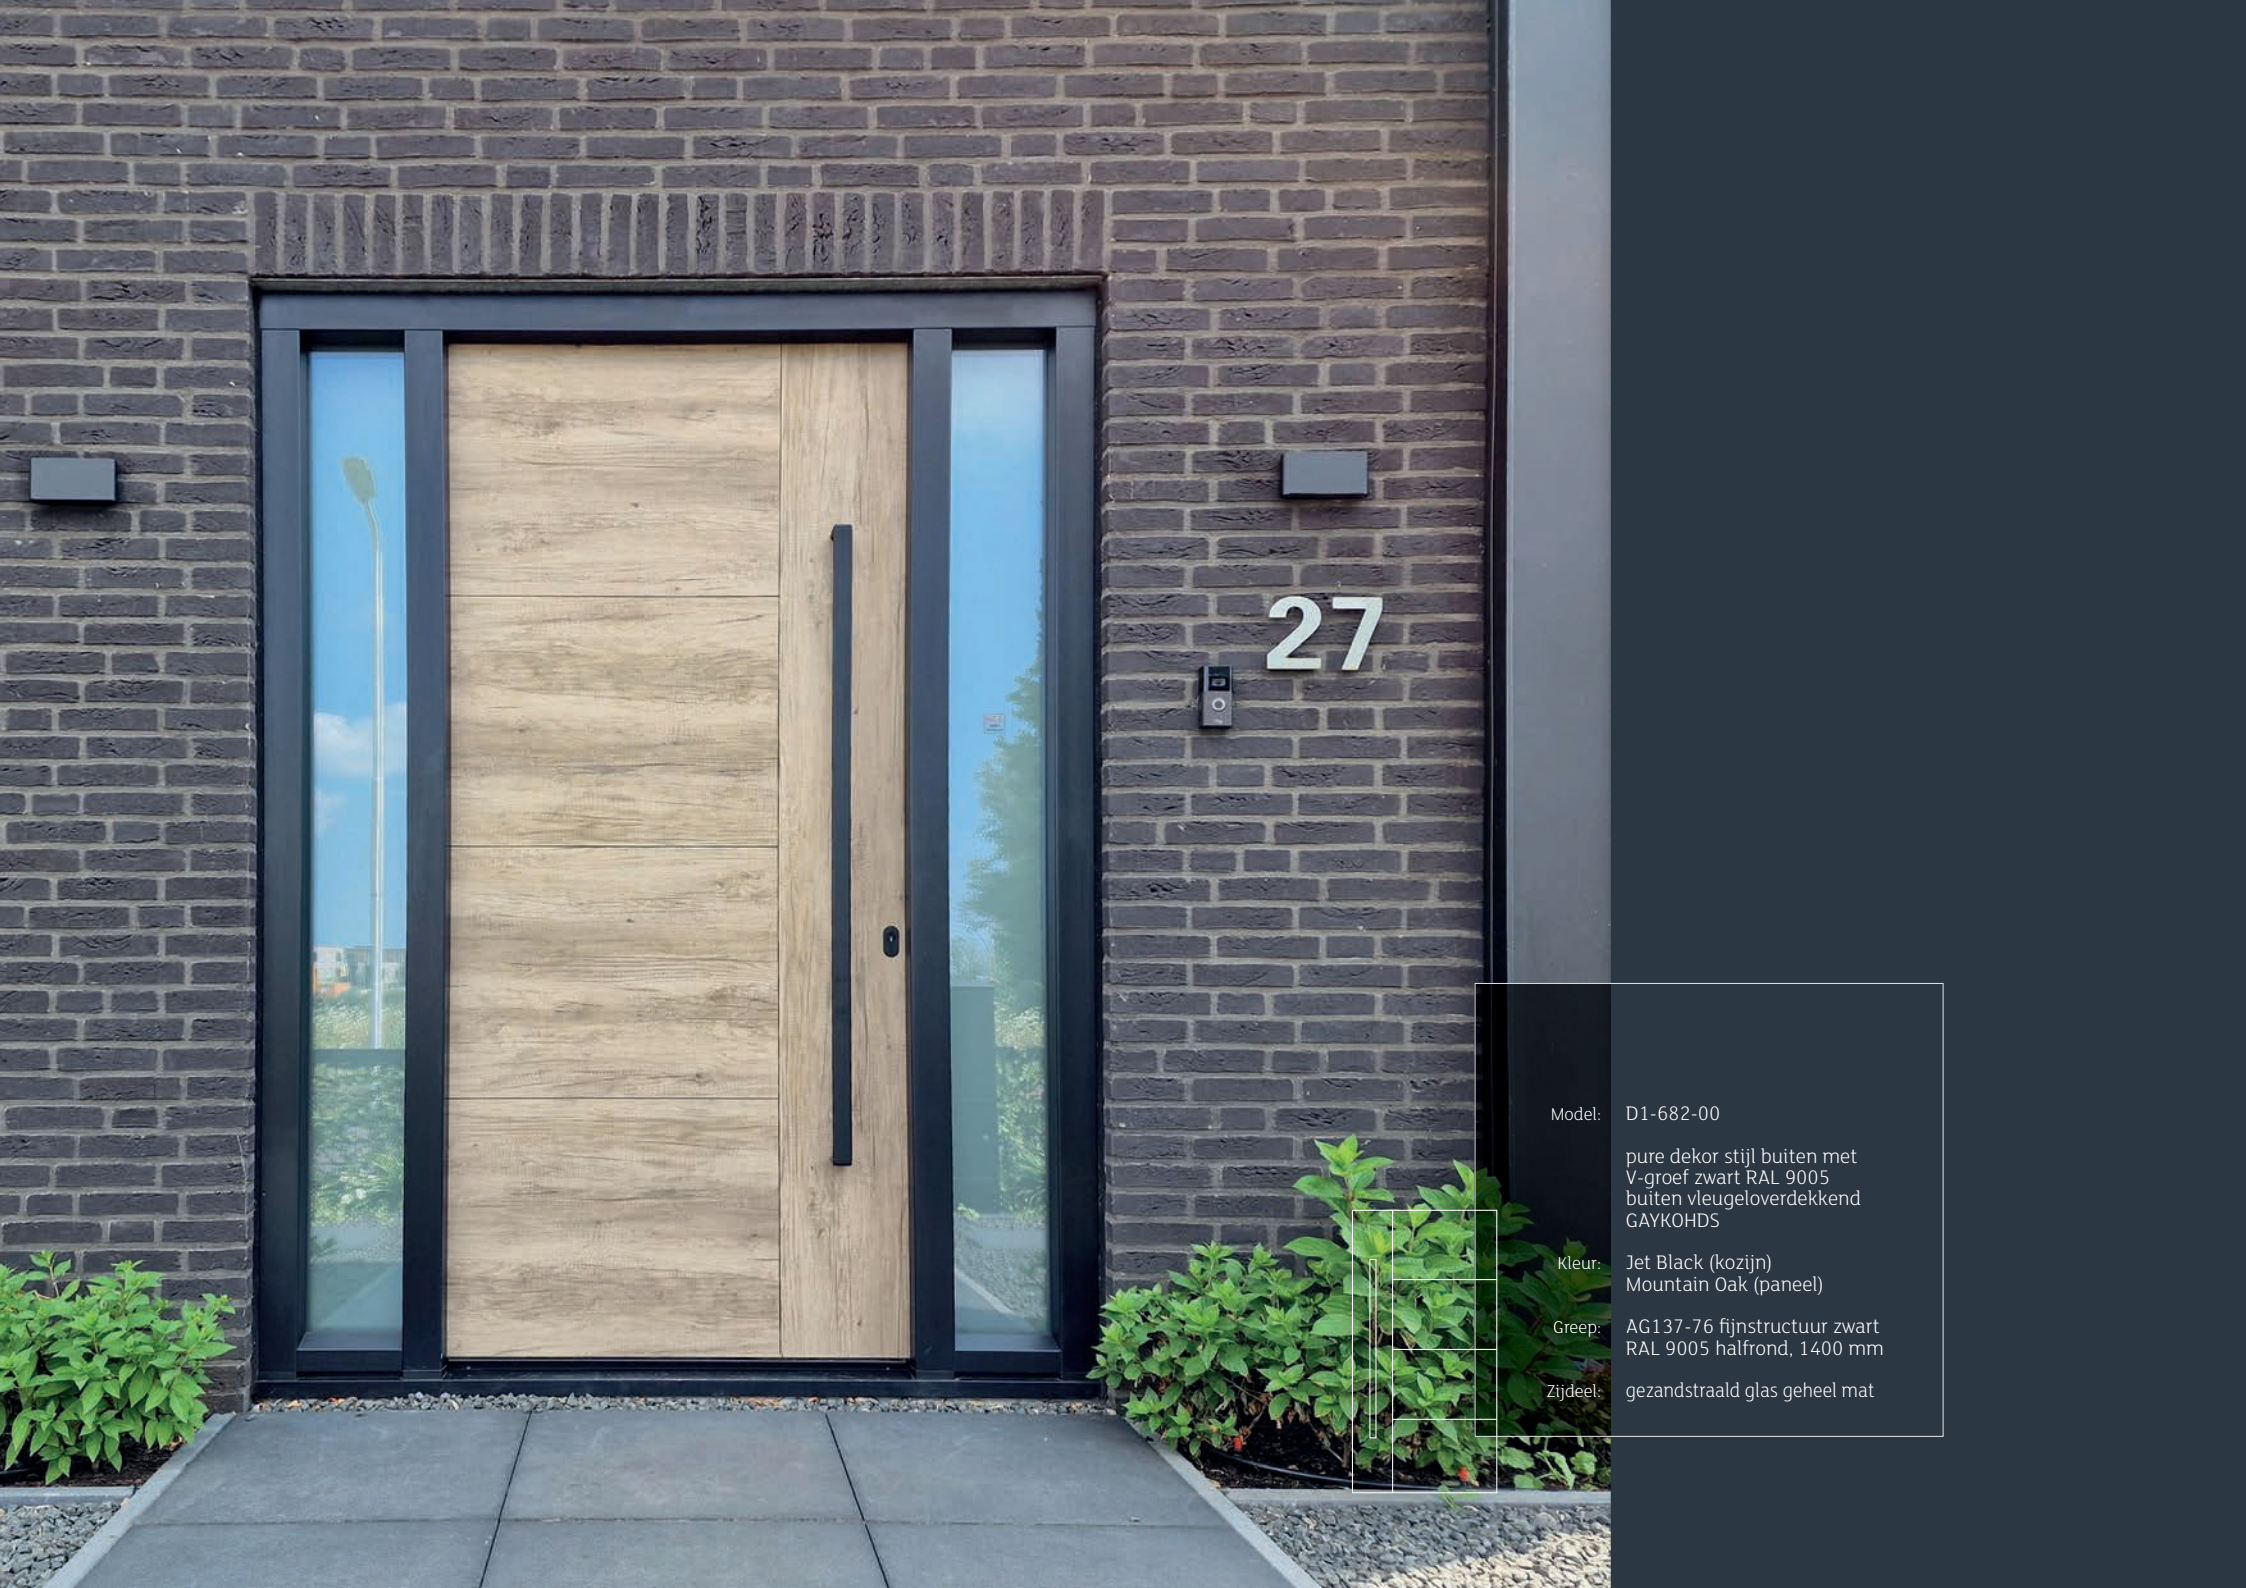

Kleur: grafietzwart Spectral ultramat (kozijn)  
Mountain Oak (paneel)

Greep: GG562-76 veiligheids-wisselgarnituur fijnstructuur zwart RAL 9005

Glas: helder glas

Zijdeel: helder glas

Bovenlicht: helder glas