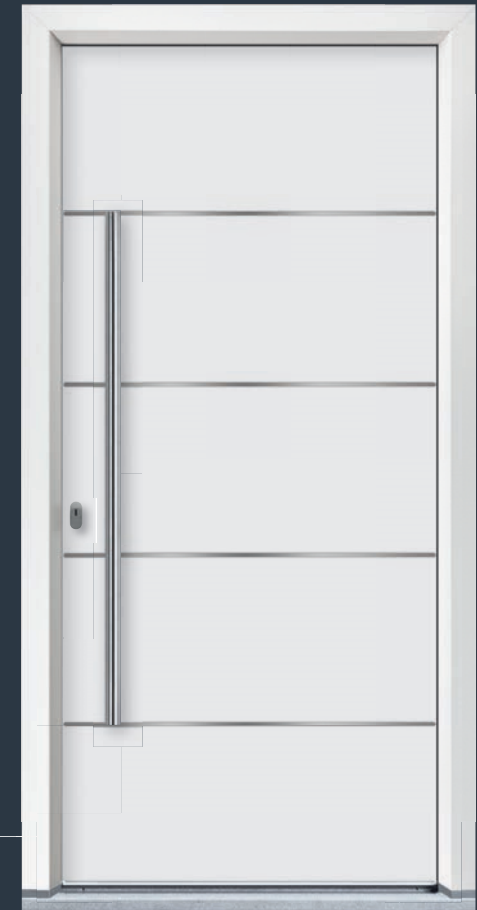

Model: T1-208-00

buiten gelijkliggende lisenen
van edelstaal
buiten vleugeloverdekkend

Kleur: wit

Greep: AG039-1 RVS rond, 1200 mm