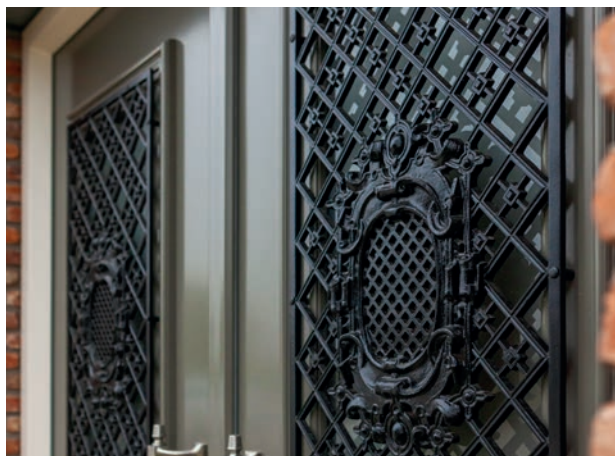

GAYKO
CLASSIC