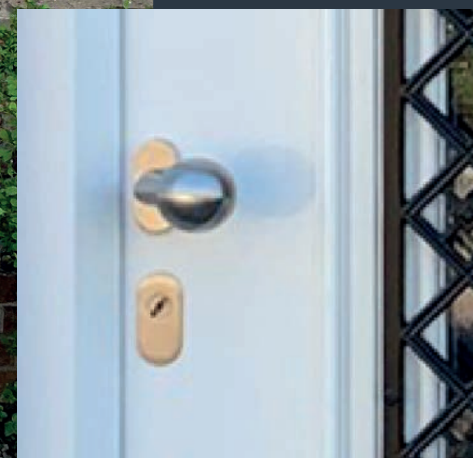

Model: C1-412-09

2-zijdig met klassieke
ornamenten en cassette,
sierrooster 9885PB zwart
buiten vleugeloverdekkend
GAYKOHDS
brievenbus BK990-22

Kleur: wit

Greep: AD013-1 RVS, deurknop

Glas: figuurglas artista blank