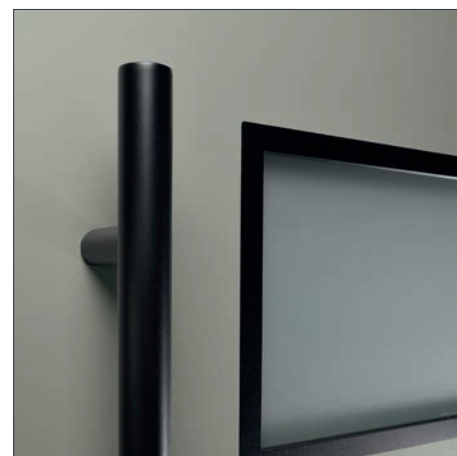

Model: D1-706-01

buiten gelijkliggende ornamenten zwart
fijnstructuur RAL 9005
buiten vleugeloverdekkend
GAYKOHDS

Kleur: zilvergrijs glad

Greep: AG041-76 fijnstructuur zwart RAL 9005
rond, 1600 mm

Glas: figuurglas satinato blank