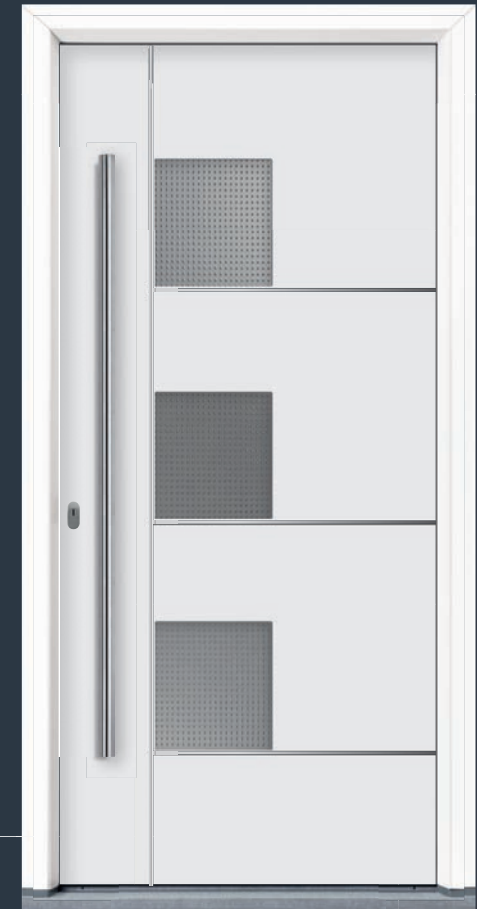

Greep: AG026-1 RVS rond, 1600 mm

Glas: gezandstraald glas met heldere  
rand, R-500-20

Zijdeel: figuurglas satinato blank  
glasdelende roede (stijl) met  
brievenbus BK900-22

Model: T1-195-01

buiten gelijkliggende lisenen van  
edelstaal  
buiten vleugeloverdekkend