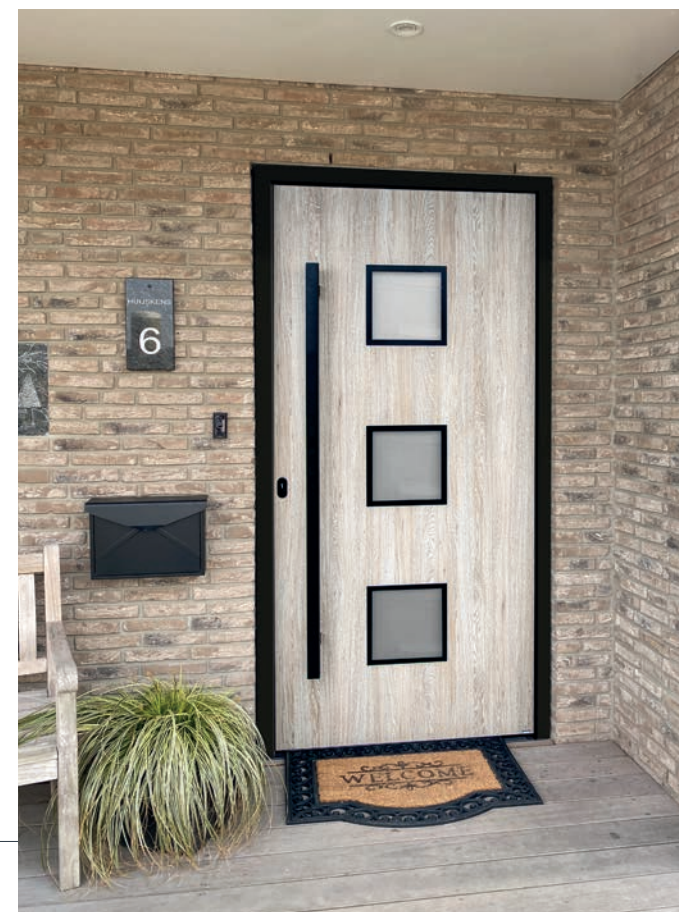

Model: D1-707-01

buiten gelijkliggende ornamenten zwart
fijnstructuur RAL 9005
buiten vleugeloverdekkend

Kleur: grafietzwart Spectral ultramat (kozijn)
Coriander Oak supermat (paneel)

Greep: AG171-76 fijnstructuur zwart RAL 9005 rechthoekig,
1400 mm voorbereid voor geïntegreerd vingerscan
openingsmodule Mini-X

Glas: gezandstraald glas geheel mat