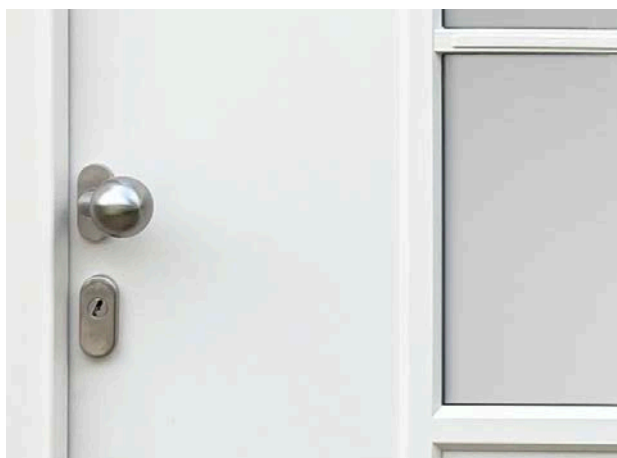

GAYKO

CLASSIC