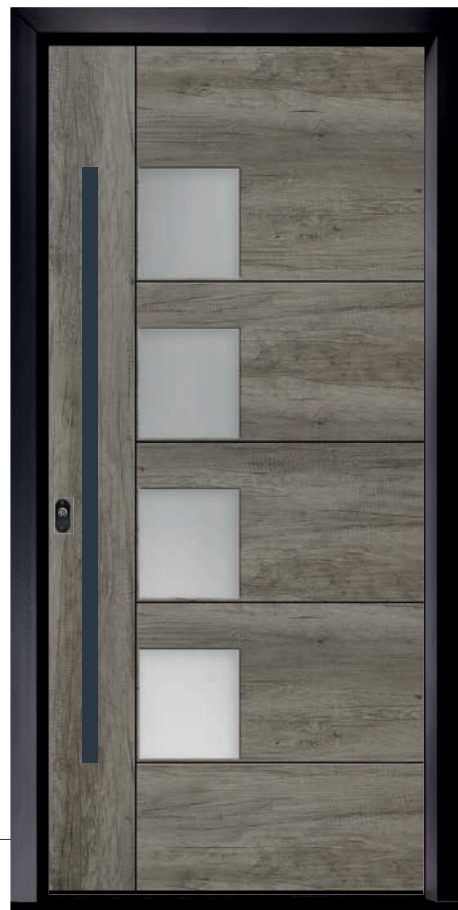

Model: D1-703-01

pure dekor stijl buiten met V-groef
zwart RAL 9005
buiten vleugeloverdekkend

Kleur: Jet Black (kozijn)
Monument Oak (paneel)

Greep: AG137-76 fijnstructuur zwart RAL 9005
half rond, 1400 mm

Glas: figuurglas satinato blank