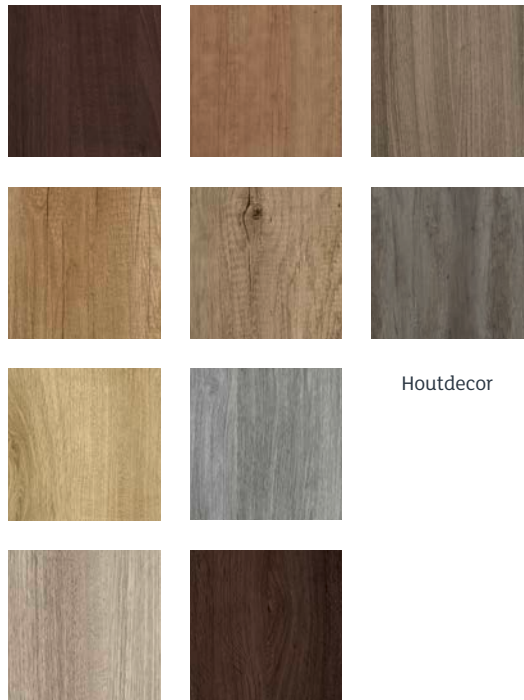

pure dekor stijl

De houtdecors zijn bedrieglijk echt en lopen, afhankelijk van het model, in twee verschillende richtingen. Dat brengt het materiaal tot leven.

Deze natuurlijke uitstraling in combinatie met verschillende houtnerven levert, versterkt door de zwarte groeven, een deur met prachtige contrasten op.