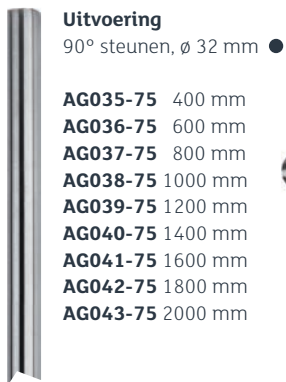

Zout- en zoetwater resistent RVS

RVS V4A is een zeer bestendige roestvrij staallegering met de hoogste eisen voor corrosiebestendigheid. Onze producten van RVS V4A, speciaal voor gebruik bij zeewater, garanderen hun technische en esthetische eigenschappen.

Uitvoering
90° steunen, ø 32 mm ●

- **AG035-75** 400 mm
- **AG036-75** 600 mm
- **AG037-75** 800 mm
- **AG038-75** 1000 mm
- **AG039-75** 1200 mm
- **AG040-75** 1400 mm
- **AG041-75** 1600 mm
- **AG042-75** 1800 mm
- **AG043-75** 2000 mm