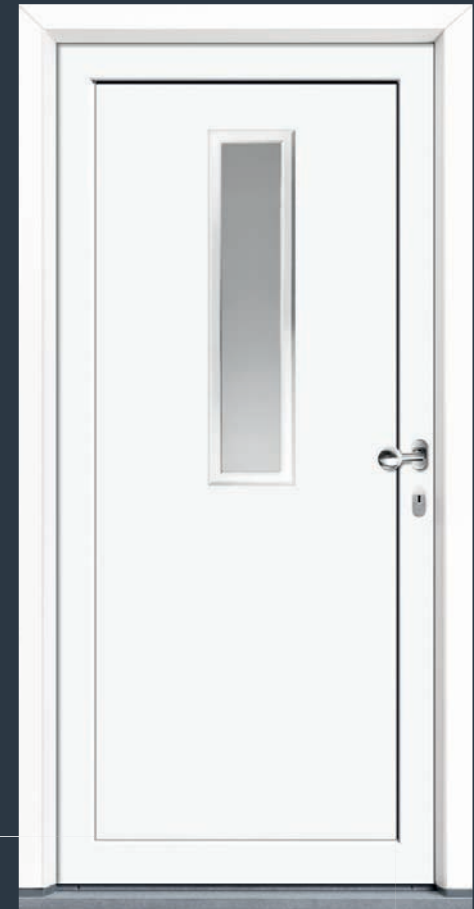

Model: T1-218-01

buiten zonder ornamenten  
inzetpaneel

Kleur: crèmewit houtnerf (kozijn)  
antracietgrijs houtnerf (paneel)

Greep: AG101-1 RVS rond, 400 mm

Glas: figuurglas satinato blank

Bovenlicht: figuurglas satinato blank