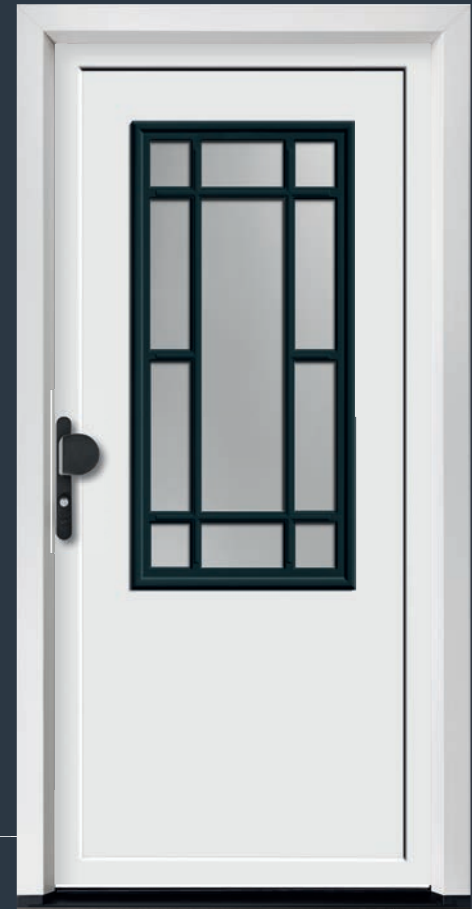

Model: D1-710-01
klassieke ornamenten fijnstructuur zwart
RAL 9005
buiten vleugeloverdekkend
aluminium-paneel

Kleur: wit

Greep: GG572-76 veiligheids-wisselgarnituur
fijnstructuur zwart RAL 9005

Glas: figuurglas satinato blank