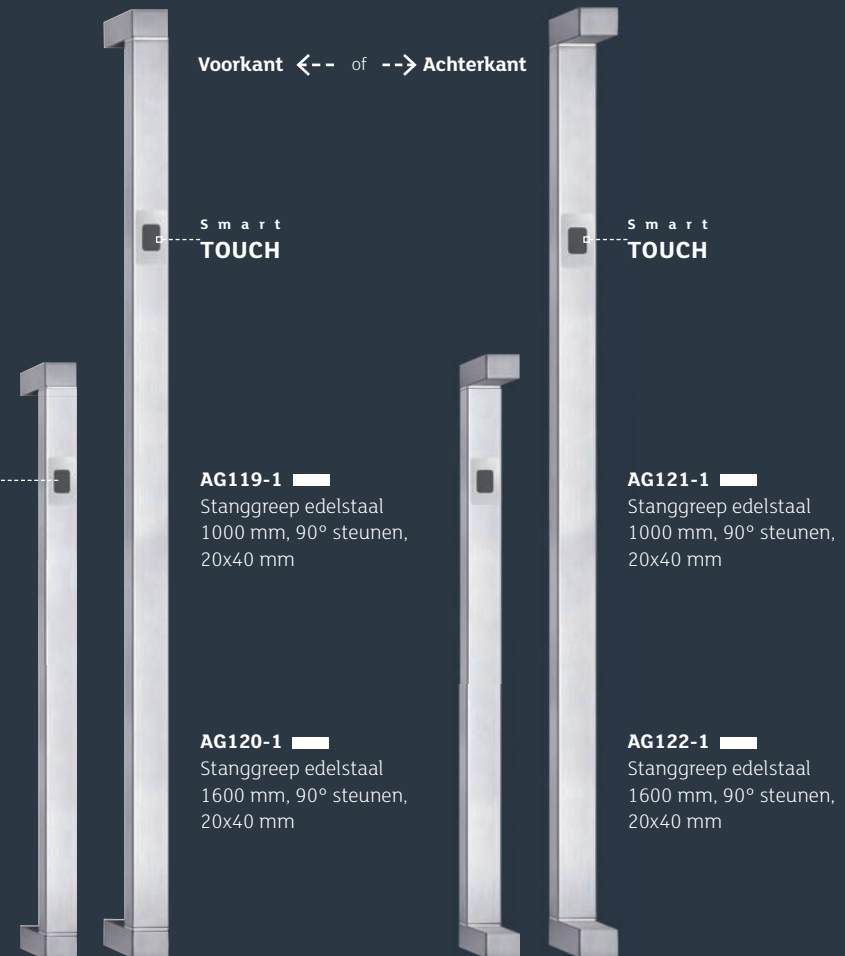

Transponder in plaats van sleutel zoeken.

Een geprogrammeerde transponder in je zak is alles wat je nodig hebt!

De Smart TOUCH aan de deur controleert bij toenadering van de hand of u bevoegd bent en opent automatisch het motorslot of het automatische veiligheidsslot met A-opener. Het is ook mogelijk om de Smart TOUCH aan de achterzijde van de greep te monteren.