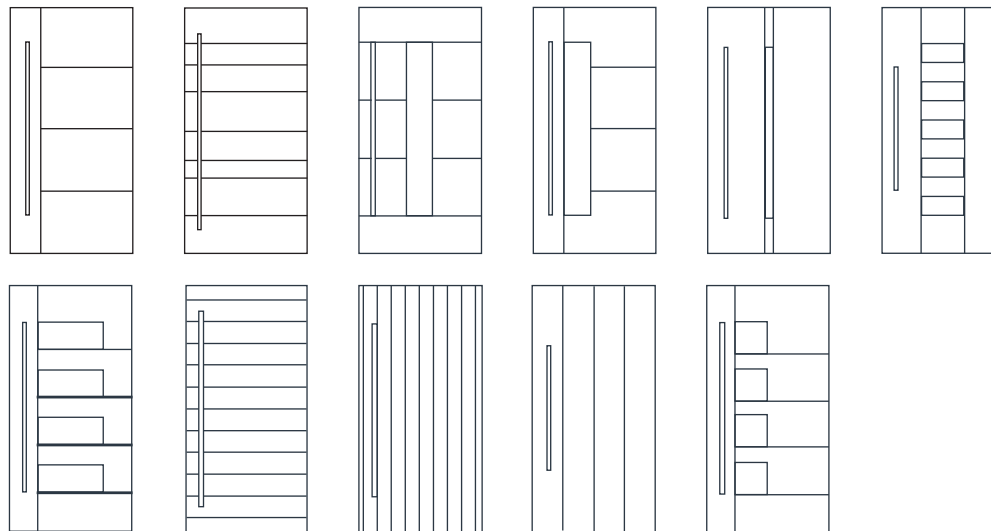

11 verschillende modellen

Kijk voor een gedetailleerde beschrijving van de houtdecors en speciale kenmerken van deze serie in de aparte brochure „pure dekor stijl“.