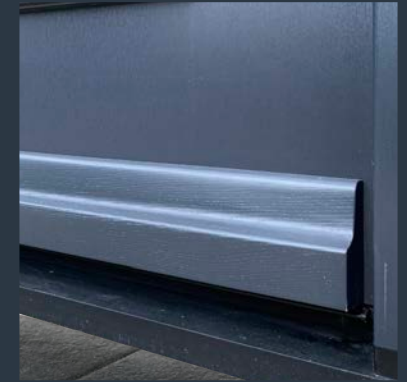

Weldorpel kunststof
DS190-0